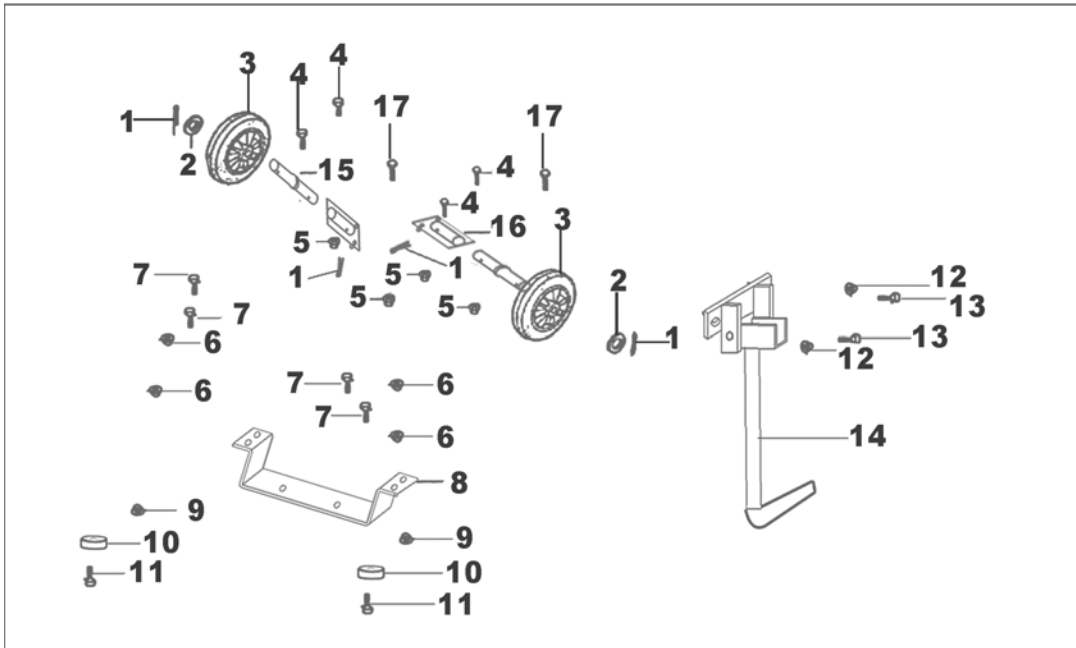

Wheel and Handle

ITEM	DESCRIPTION	CODE NO.	QTY	Part Number
		JD2500/ JD3500	Unit	
1	Pin Split	JD3500.4-1	4	770058
2	Plain Washer	JD3500.4-2	2	770057
3	Wheel	JD3500.4-3	2	770059
4	Flange Bolt (M6X 35)	GB5785-86-2	4	770065
5	Flange Nut (M6)	GB/T6173-86-2 (M6)	6	750383
6	Flange Nut (M8)	GB/T6173-86 (M8)	4	750491
7	Flange Bolt (M8x16)	GB5785-86-4	4	750380
8	Feet	JD3500.4-4	1	770060
9	Flange Nut (M8)	GB/T6173-86 (M8)	2	750491
10	Vibration Absorber	JD3500.4-5	2	770061
11	Flange Bolt (M8x25)	GB5785-86-5	2	750381
12	Flange Nut (M8)	GB/T6173-86 (M8)	2	750491
13	Flange Bolt (M8x40)	GB5785-86-3	2	770066
14	Handle	JD3500.4-6	1	770062
15	Shaft	JD3500.4-7	2	770063
16	Bracket	JD3500.4-8	2	770064
17	Flange Bolt (M6x16)	GB5785-86-4	2	750260